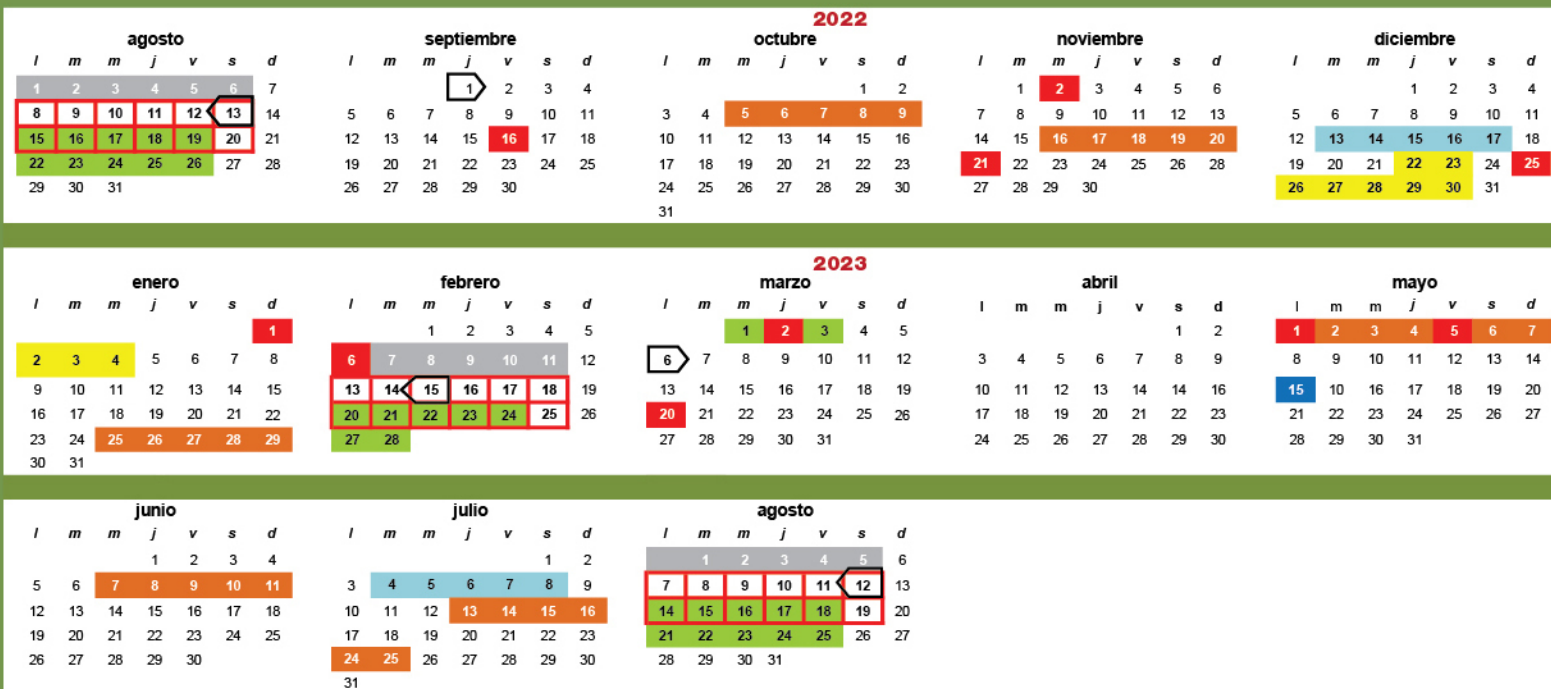

Tecnológico de Estudios Superiores de Ecatepec

CALENDARIO ESCOLAR 2022-2023

- Inicio de Semestre
- Registro de Calificaciones
- Día no laboral
- Fin de Semestre
- Evaluación 2a. Oportunidad
- Curso propedeutico
- Vacaciones
- Suspensión de actividades docentes
- Suspensión otorgada por el jueves y viernes santos de acuerdo con los Contratos Colectivos de Trabajo (docentes y administrativos)
- Exámenes de Admisión 2023-1 y 2023-2
- Inscripciones y Reinscripciones

Nota: Los periodos vacacionales del año 2023 se sujetan al Acuerdo del Secretario de Finanzas por el que se establece el calendario oficial que regirá en el año 2023 que se publique en el mes de diciembre del presente ejercicio.